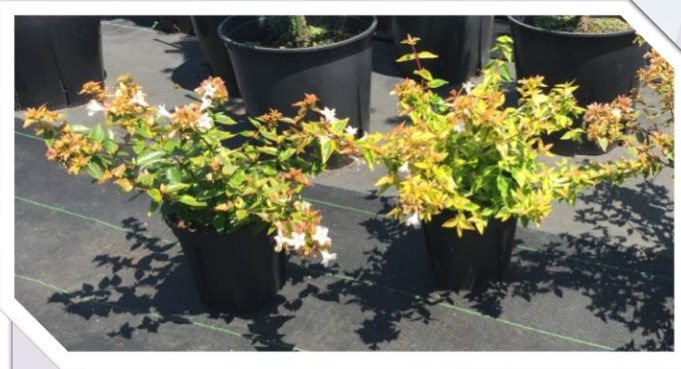

Abelia grandiflora Lady Summer Dream

生育旺盛
黄色とオレンジ色の斑
ローメンテナンス
ランドスケープ向き品種
強耐寒性常緑樹

**レディーサマー
ドリーム**

アベリア属 *Abelia grandiflora*
種苗法登録品種 "Keyfly" 第30239号
品種管理：(株)プラントネットワーク
増殖販売にはライセンス契約が必要です。