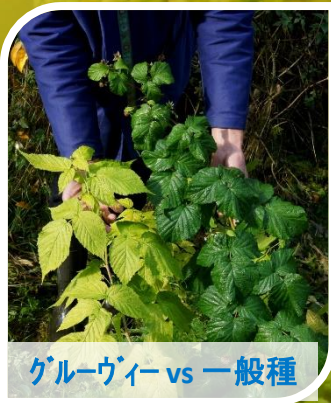

Colourful

groovy

*Tasty*Healthy*Easy*

トゲが少し有るが痛くない
当年枝に実が生る
実なりが良く大実でジューシー
草丈100cm、幅75cm
ビーフレンドリー 
耐寒性マイナス35℃

ラズベリー
ブルーベリー

ラズベリー種 *Rubus idaeus*
種苗法出願品種 "JDEBOER005" 第33469号
品種管理：(株)プラントネットワーク
増殖販売にはライセンス契約が必要です。