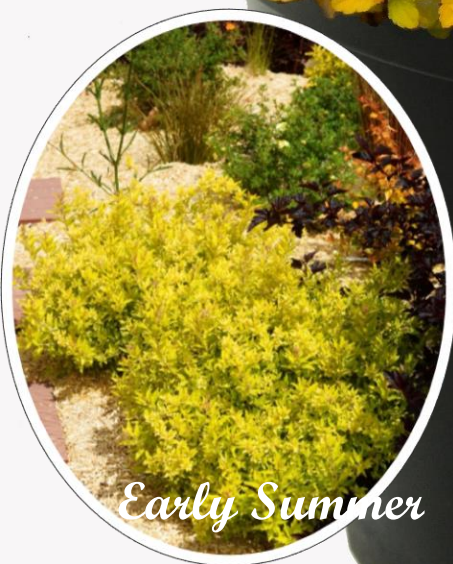

# Spiraea japonica

### Gold

*Spring*

*Early Summer*

*Summer*

**小葉で株はドーム型  
春はゴールド夏はグリーン**

**秋はレッドと葉色に変化**

**初夏にピンクの花を咲かせます**

**分枝が良くコンパクト**