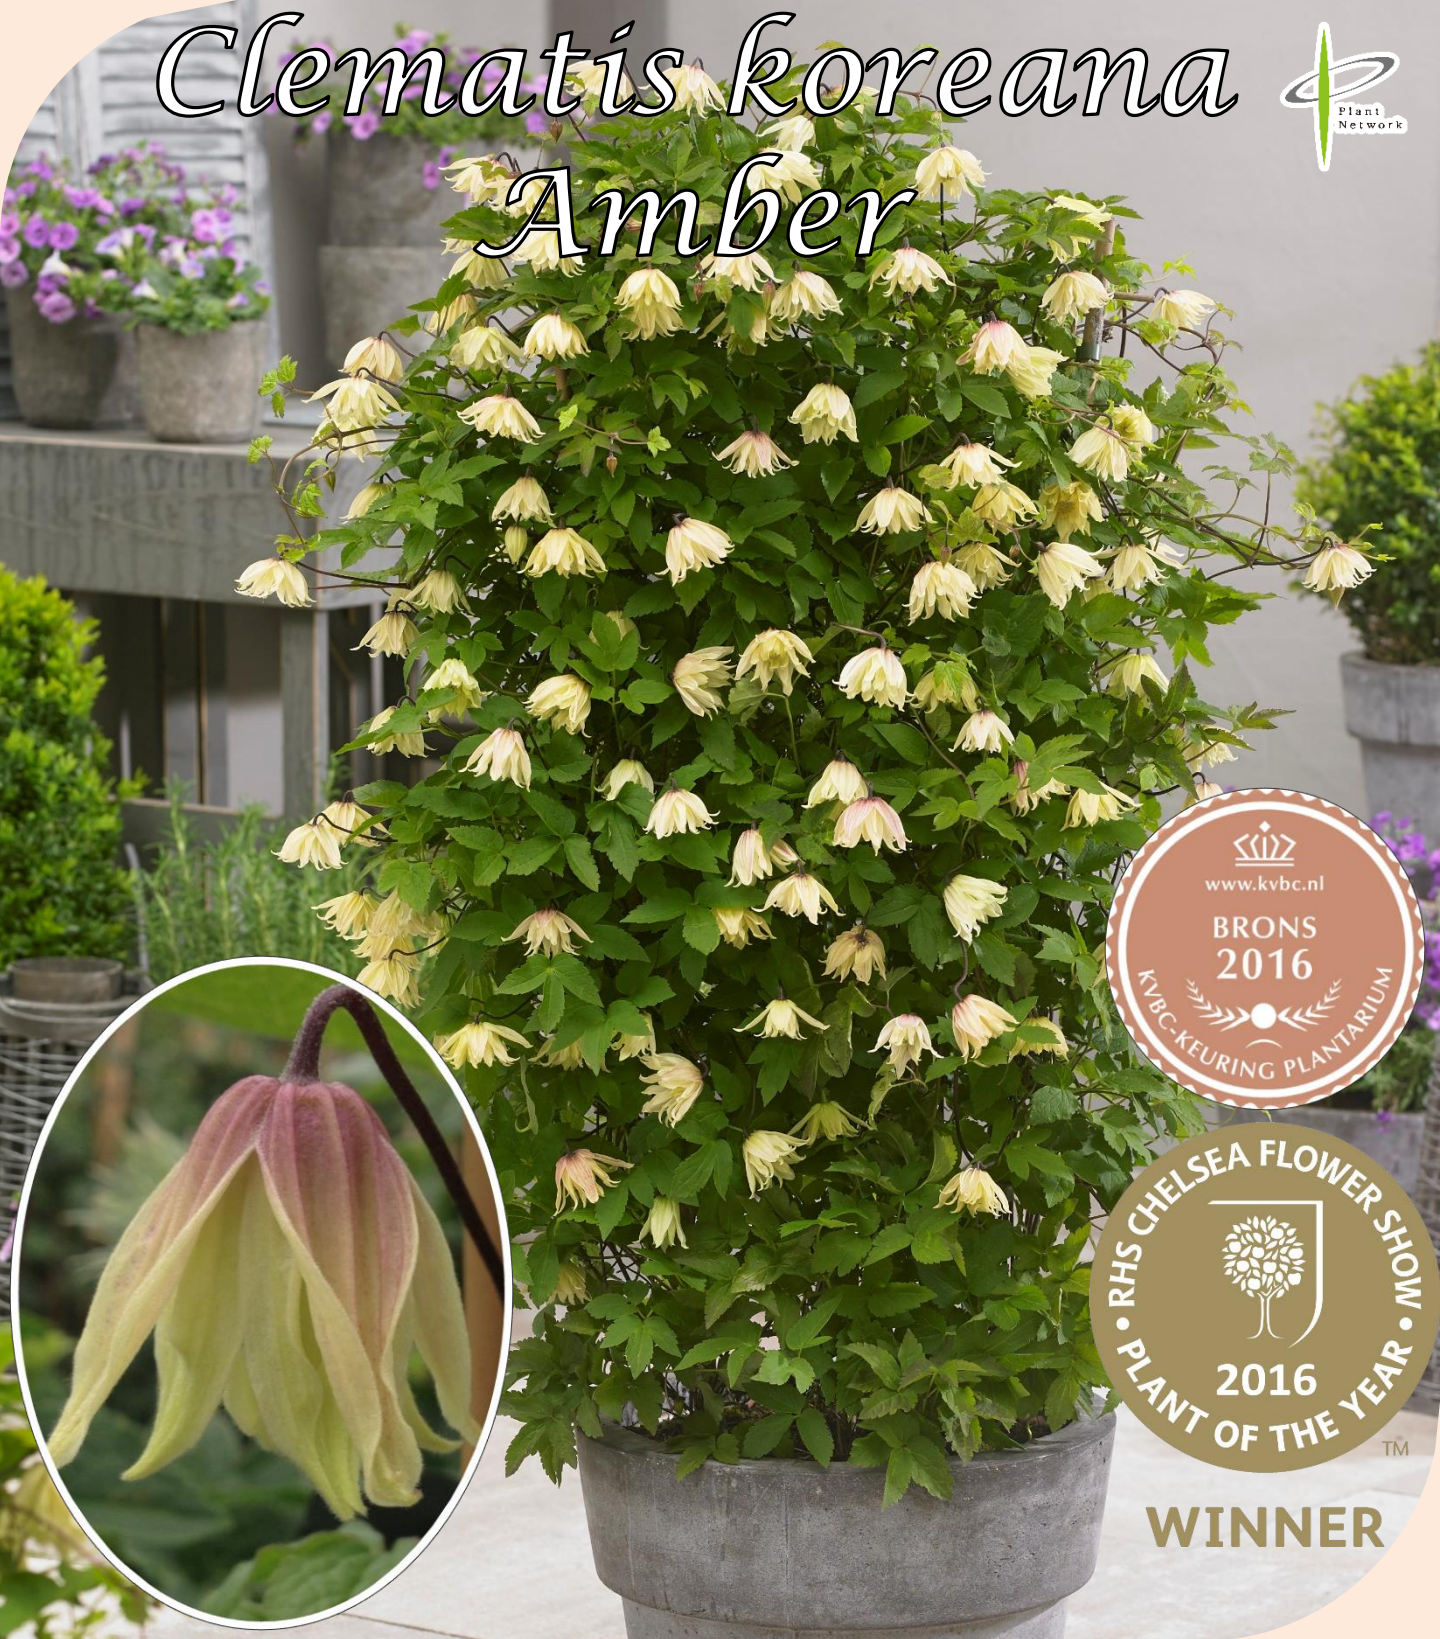

Clematis koreana Amber

2016年チェルシーフラワーショー金賞
2016年プランタリウム銅賞
チャーミングなイエローの花弁に
淡いピンクが入る
花期が長く花で覆われる
耐寒性マイナス25度

クレマチス
アンバー

クレマチス属 Clematis L.
種苗法出願品種"AMBER"第31523号
品種管理：(株)プラントネットワーク
増殖販売にはライセンス契約が必要です。