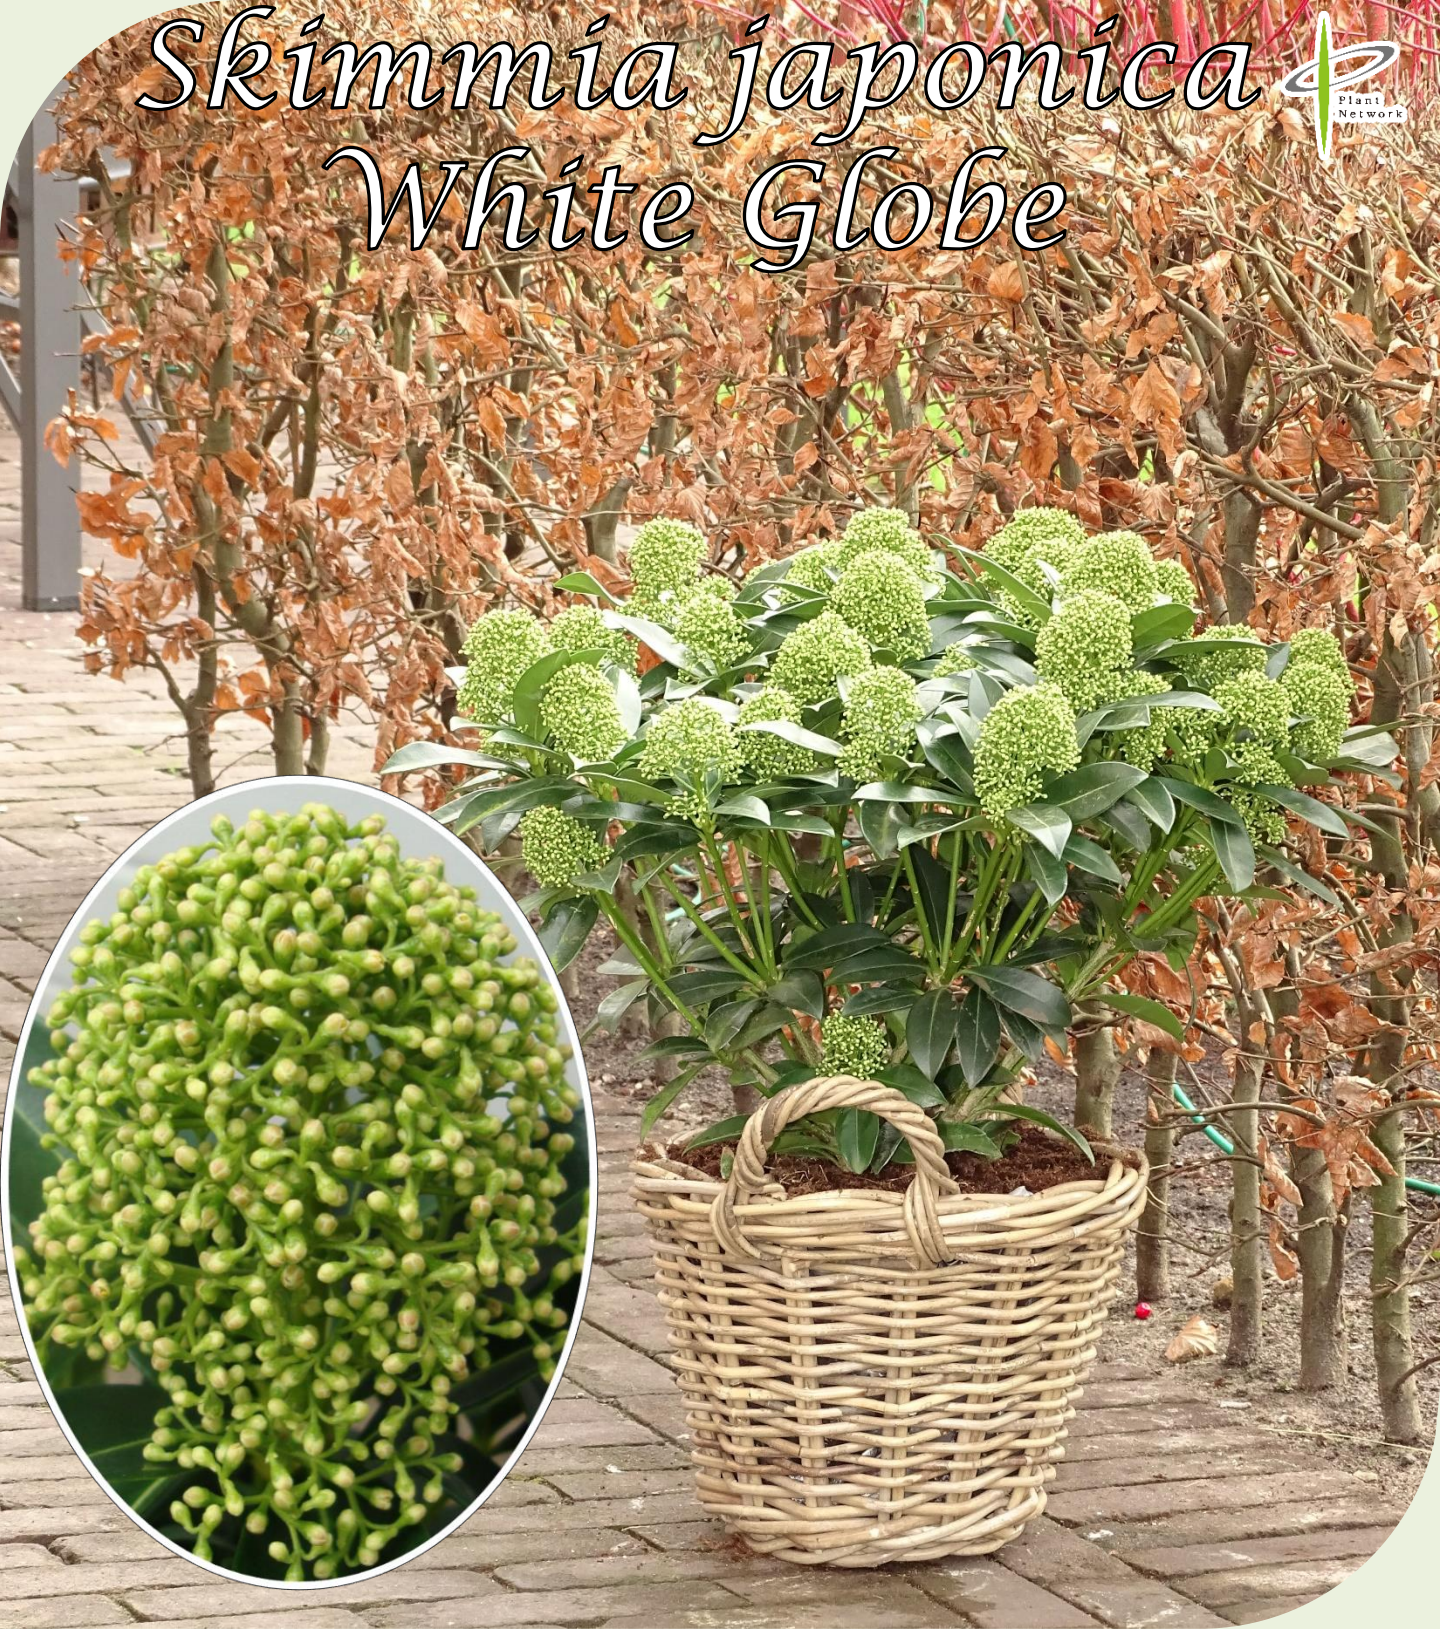

Skimmia japonica

White Globe

蕾の白い色が長く楽しめる
花に香りがある
ビーフレンドリー 
クリスマスの寄せ植え
玄関まわりのアクセント!!

スキミア
ホワイトグローブ

みやましきみ種 Skimmia japonica
種苗法出願品種"FM1"第32069号
品種管理：(株)プラントネットワーク
増殖販売にはライセンス契約が必要です。