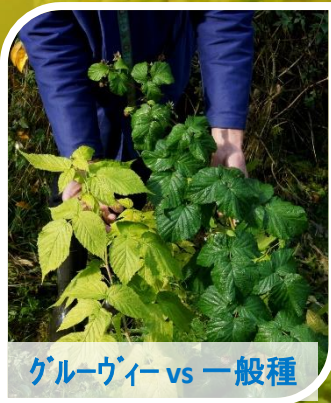

Colourful

groovy

*Tasty*Healthy*Easy*

トゲが少し有るが痛くない
当年枝に実が生る
実なりが良く大実でジューシー
草丈100cm、幅75cm
ビーフレンドリー 
耐寒性マイナス35℃

ラズベリー
ブルーベリー

ラズベリー種 Rubus idaeus
種苗法出願品種JDEBOER005
品種管理：(株)プラントネットワーク
増殖販売にはライセンス契約が必要です。