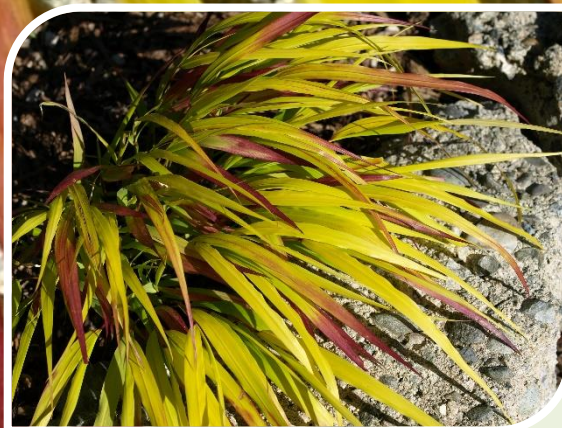

Hakonechloa macroa

Sunflare

コンパクトでドーム型
先端がティーフクリムソン
ゴールドイエローの葉色
日向では葉色がより鮮やかなになる
草丈30-45cm草幅45-60cm
耐暑性、耐乾燥性、耐湿性
耐寒性マイナス25度

ハコネクロア
サンフレア

フウチソウ属 Hakonechloa macroa
種苗法出願品種"HAbsf1007"第33886号
品種管理：(株)プラントネットワーク
増殖販売にはライセンス契約が必要です。