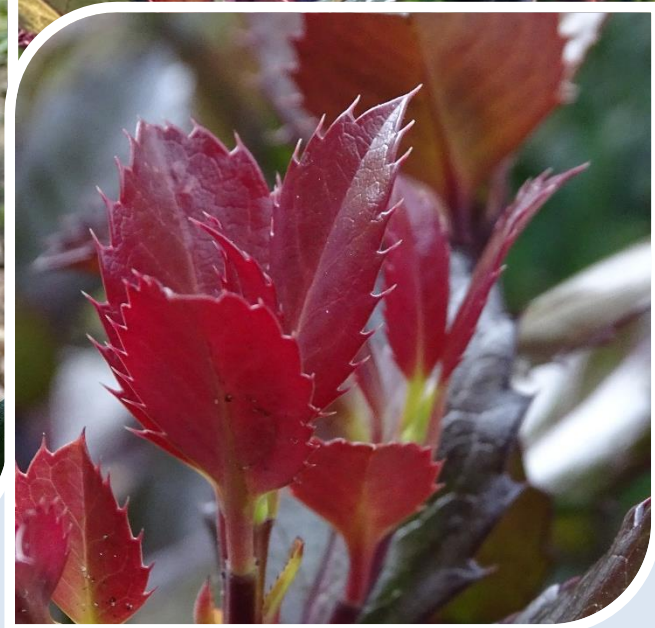

Ilex meserveae Heckenblau

**非常に生育旺盛
ナローシェイプ**

**秋から春まで青みを帯びた
オーベルジンブルーの
葉色を楽しめます**

**地植え後10年で150cm程度
強耐寒性落葉樹マイナス23度**

ヘッケンブルー

イレクスメセルウェアエ属 *Ilex x meserveae*
種苗法出願品種
"Hach 1" 第32961号
品種管理：(株)プラントネットワーク
増殖販売にはライセンス契約が必要です。