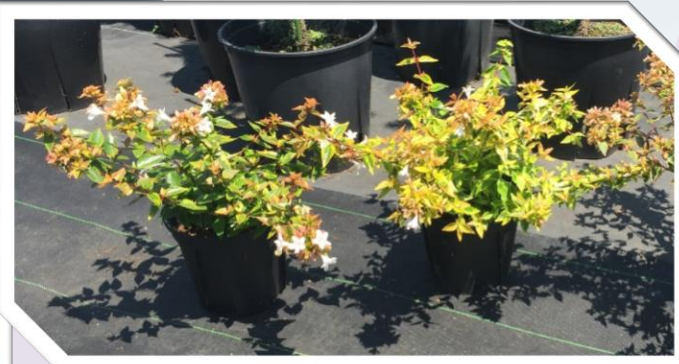

Abelia grandiflora Lady Summer Dream

生育旺盛

黄色とオレンジ色の斑

ローメンテナンス

ランドスケープ向き品種

強耐寒性常緑樹

**レディーサマー
ドリーム**

アベリア属 *Abelia grandiflora*