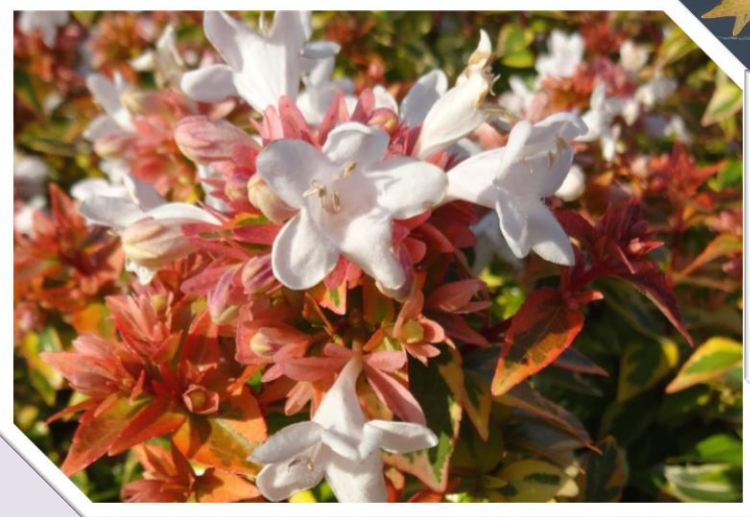

Abelia grandiflora Lady Summer Dream

生育旺盛

黄色とオレンジ色の斑

ローメンテナンス

ランドスケープ向き品種

強耐寒性常緑樹

**レディーサマー
ドリーム**

アベリア属 *Abelia grandiflora*